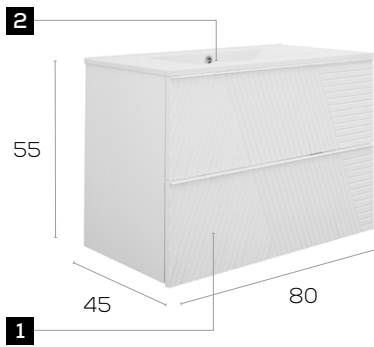

Meuble Rayas 60cm suspendu 2 tiroirs fermeture silencieuse

Möbel Rayas 60 cm. wandhängend, 2 Schubladen mit geräuscharmen Selbsteinzugsmechanismus.

Finition · Oberflächen

030000M06700	030101M06700	031010M06700	030202M06700	031111M06700	033535M06700
038282M06700	038181M06700				

Meuble · Möbel **537 €**
Plan Vasque · Waschtisch **128 €** Total · Summe **665 €**

Rayas 80

Caractéristiques · Eigenschaften

Meuble Rayas 80cm suspendu 2 tiroirs fermeture silencieuse

Möbel Rayas 80 cm. wandhängend, 2 Schubladen mit geräuscharmen Selbsteinzugsmechanismus.