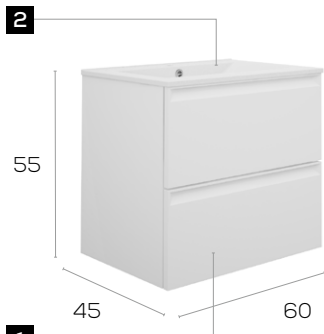

Gin 60

1

2

Caractéristiques · Eigenschaften

Meuble Gin 60cm suspendu 2 tiroirs fermeture silencieuse

Möbel Gin 60 cm. wandhängend, 2 Schubladen mit geräuscharmen Selbsteinzugsmechanismus.

Finitions · Oberflächen