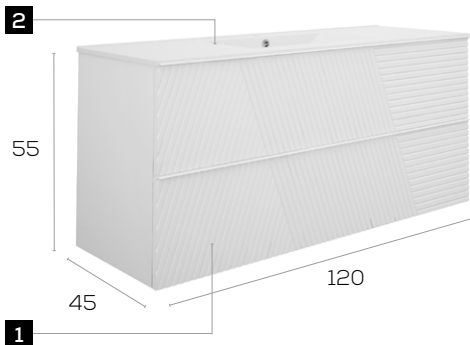

Rayas 120 1S

Caractéristiques · Eigenschaften

Meuble Rayas 120cm suspendu simple vasque 2 tiroirs fermeture silencieuse

Möbel Rayas 120cm 1 Becken wandhängend, 2 Schubladen mit geräuscharmen Selbsteinzugsmechanismus.

Finition · Oberflächen

030000M12700	030101M12700	031010M12700	030202M12700	031111M12700	033535M12700
038282M12700	038181M12700				

Meuble · Möbel **698 €**
Plan Vasque · Waschtisch **342 €**   Total · Summe **1040 €**