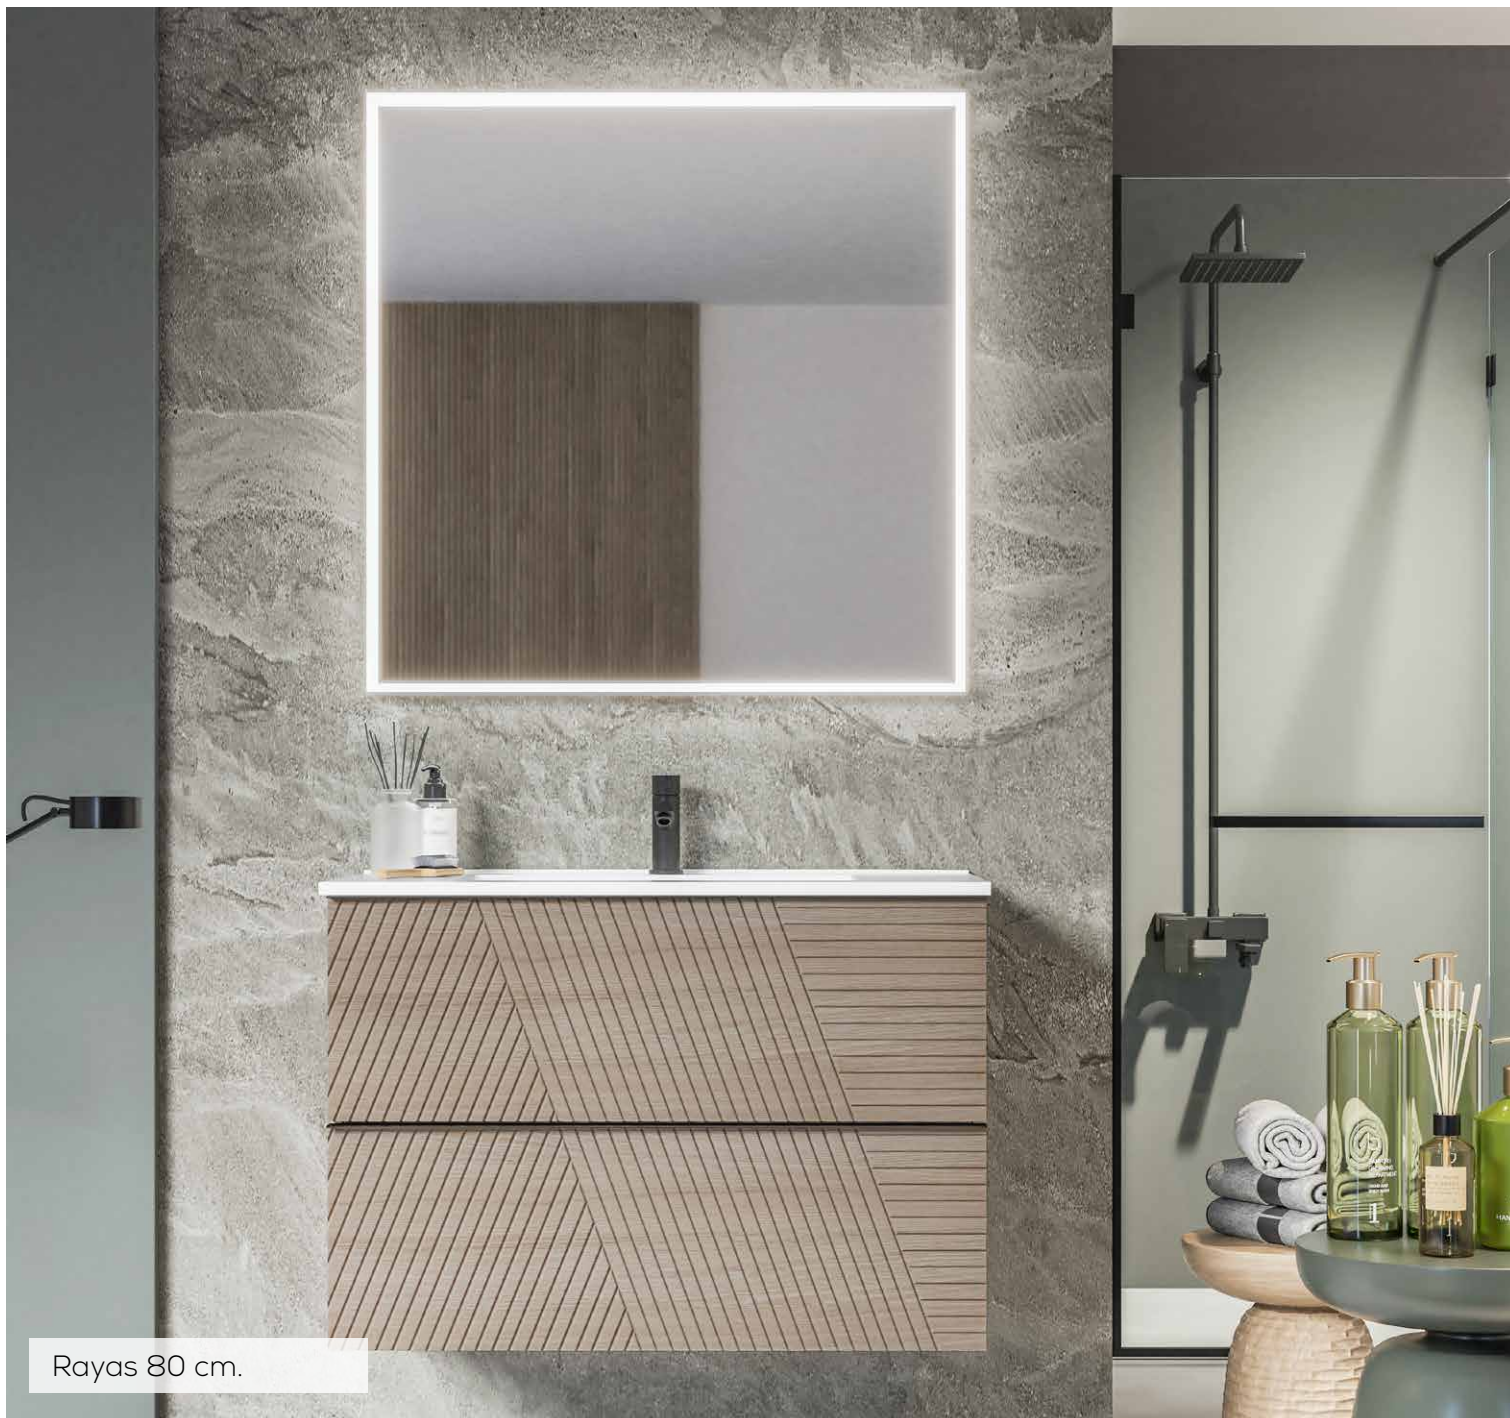

Plan vasque céramique 101x46cm **219€**

Miroir Atenas 100cm avec Sensor et Antibuée **365€**

Applique Esther 2 500mm Noir **96€**

Colonne Murano Miroir Blanc Mat **511€**

Möbel Rayas 100x45 cm schwebend 2 Schubladen Weiß mattlackiert **603€**

Keramikwaschtisch integral 101x46 cm **219€**

Spiegel Atenas 100 cm mit Sensor und Beschlagfrei **365€**

Wandleuchte Esther 2 Schwarz 500mm **96€**

Hängeschrank Murano Spiegel Weiß mattlackiert 140x18,6 cm **511€**

Rayas 80 cm.

Meuble Rayas 80x45 suspendu 2 tiroirs PVC Oyster poignées noires **581€**
 Plan vasque céramique 81x46cm **166€**
 Miroir Abril avec Leds 80x80 **380€**

Möbel Rayas 80x45 cm schwebend 2 Schubladen PVC Oyster mit mattschwarzen
 Griffe **581€**
 Keramikwaschtisch integral 81x46 cm **166€**
 Spiegel Abril 80x80 cm **380€**