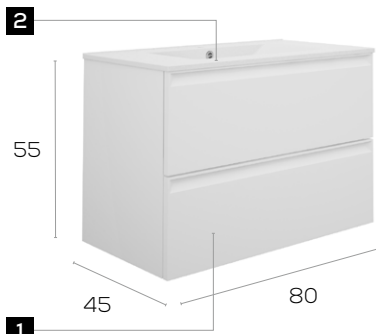

Total · Summe **546 €**

Gin 80

1

2

Caractéristiques · Eigenschaften

Meuble Gin 80cm suspendu 2 tiroirs fermeture silencieuse

Möbel Gin 80 cm. wandhängend, 2 Schubladen mit geräuscharmen Selbsteinzugsmechanismus.