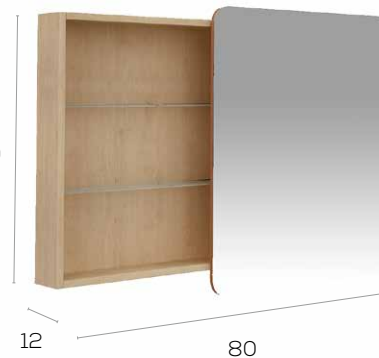

Finitions · Oberflächen

Meuble · Möbel **526 €**

Plan vasque · Waschtisch **415 €**

Total · Summe **941 €**

Colonne Viny · Hängeschrank Viny

Caractéristiques · Eigenschaften

Colonne Viny suspendue 2 portes fermeture silencieuse
Hängeschrank Viny mit 2 Türen mit geräuscharmen Selbsteinzugsmechanismus

401 €

Armoire à glace Viny **80** · Spiegelschrank Viny **80**

Caractéristiques · Eigenschaften

Armoire à glace 80cm avec miroir coulissant
Spiegelschrank 80 cm. verschiebbarer Spiegel.

337 €

Module à suspendre · Kleiner Hängeschrank Viny