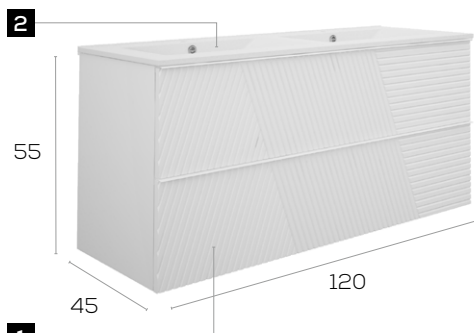

Caractéristiques · Eigenschaften

Meuble Rayas 120cm suspendu simple vasque 2 tiroirs fermeture silencieuse

Möbel Rayas 120cm 1 Becken wandhängend, 2 Schubladen mit geräuscharmen Selbsteinzugsmechanismus.

2 Plan vasque céramique · Keramikwaschtisch integral

Prix HT. Preise UVP ohne MwSt.

Rayas **120 2S**

Caractéristiques · Eigenschaften

Meuble Rayas 120cm suspendu double vasque 2 tiroirs fermeture silencieuse
Möbel Rayas 120cm 2 Becken wandhängend, 2 Schubladen mit geräuscharmen Selbsteinzugsmechanismus.