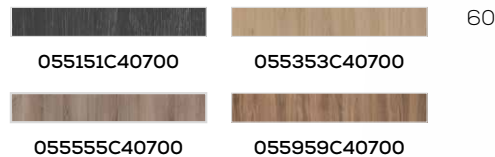

Finitions · Oberflächen

Meuble · Möbel **526 €**

Plan vasque · Waschtisch **415 €**

Total · Summe **941 €**

Colonne Viny · Hängeschrank Viny

Caractéristiques · Eigenschaften

Colonne Viny suspendue 2 portes fermeture silencieuse
Hängeschrank Viny mit 2 Türen mit geräuscharmen Selbsteinzugsmechanismus