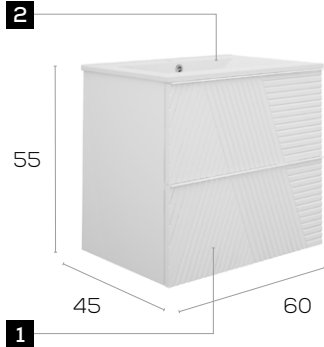

Rayas 60

Caractéristiques · Eigenschaften

Meuble Rayas 60cm suspendu 2 tiroirs fermeture silencieuse

Möbel Rayas 60 cm. wandhängend, 2 Schubladen mit geräuscharmen Selbsteinzugsmechanismus.

Finition · Oberflächen

030000M06700	030101M06700	031010M06700	030202M06700	031111M06700	033535M06700
038282M06700	038181M06700				

Meuble · Möbel **537 €**
Plan Vasque · Waschtisch **128 €**   Total · Summe **665 €**