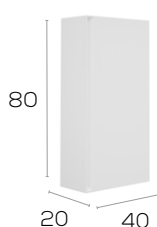

020000L40000	020101L40000	021010L40000
020202L40000	021111L40000	023535L40000

Meuble · Möbel **263 €**