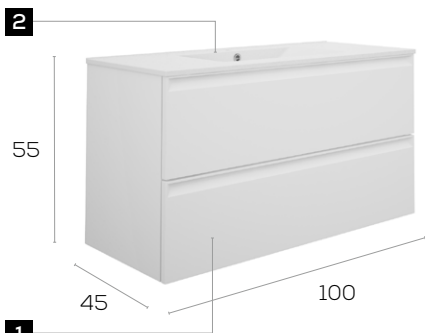

Gin 100

1

2

Caractéristiques · Eigenschaften

Meuble Gin 100cm suspendu 2 tiroirs fermeture silencieuse

Möbel Gin 100 cm. wandhängend, 2 Schubladen mit geräuscharmen Selbsteinzugsmechanismus.

Finitions · Oberflächen

020000M10700

020101M10700

021010M10700

020202M10700

021111M10700

023535M10700

Meuble · Möbel **470 €**

Plan vasque · Washbasin **219 €**

Total · Summe **689 €**