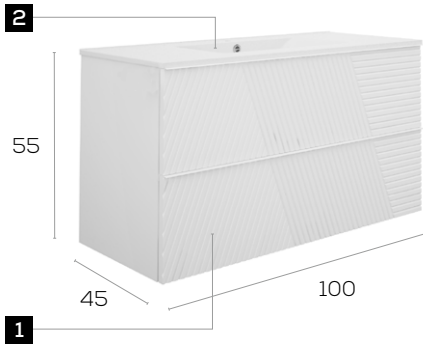

Rayas 100

Caractéristiques · Eigenschaften

Meuble Rayas 100cm suspendu 2 tiroirs fermeture silencieuse

Möbel Rayas 100 cm. wandhängend, 2 Schubladen mit geräuscharmen Selbsteinzugsmechanismus.

Finition · Oberflächen

030000M10700	030101M10700	031010M10700	030202M10700	031111M10700	033535M10700
038282M10700	038181M10700				

Meuble · Möbel **603 €**
Plan Vasque · Waschtisch **219 €**   Total · Summe **822 €**