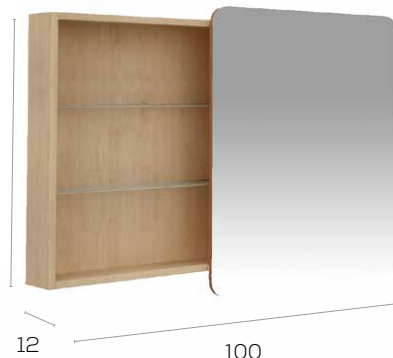

401 €

Armoire à glace Viny **80** · Spiegelschrank Viny **80**

Caractéristiques · Eigenschaften

Armoire à glace 80cm avec miroir coulissant
Spiegelschrank 80 cm. verschiebbarer Spiegel.

337 €

Module à suspendre · Kleiner Hängeschrank Viny

Caractéristiques · Eigenschaften

Module à suspendre 80x40cm 1 porte fermeture silencieuse
Kleiner Hängeschrank Viny mit 1 Tür mit geräuscharmen Selbsteinzugsmechanismus

205 €

Armoire à glace Viny **100** · Spiegelschrank Viny **100**