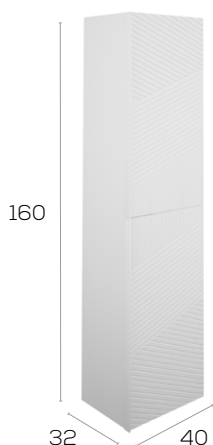

Colonne Rayas · Hängeschrank Rayas