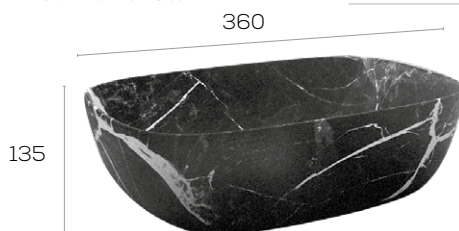

Espejo Abril 60x60
Spiegel Abril 60x60
Ref.: 1600451
321 €

Espejo Abril 80x80
Spiegel Abril 80x80
Ref.: 1600452
380 €

Vasque à poser · Keramik Aufsatzbecken

Caractéristiques · Eigenschaften

Céramique Pierre Noire Ref.: 2000083
Keramik Aufsatzbecken schwarzer Stein **263 €**