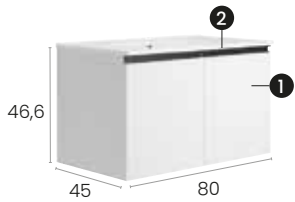

1 Finitions · Oberflächen

2 Plan vasque céramique Keramikwaschtisch

Málaga 80 2P

Caractéristiques · Eigenschaften

Meuble Malaga 80 cm.
suspendu 2 portes à fermeture
silencieuse.

Möbel Malaga 80 cm.
Wandhängend, 2 Türen
mit geräuscharmen
Selbsteinzugsmechanismus.