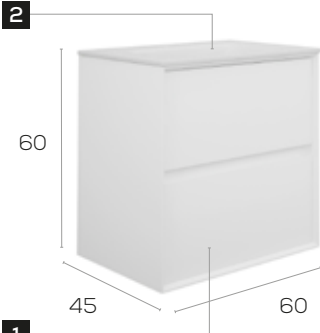

Miami

1

Miami 60

Caractéristiques · Eigenschaften

Meuble Miami 60cm 2 tiroirs à fermeture silencieuse

Miami Möbel 60cm mit 2 Schubladen mit geräuscharmen Selbsteinzugsmechanismus