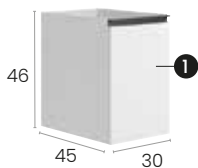

Möbel Malaga 20 cm.
Wandhängend, 1 Tür
mit geräuscharmen
Selbsteinzugsmechanismus.

Finitions · Oberflächen

PVP · UVP

Meuble · Möbel **123 €**

Málaga 30 1P

Caractéristiques · Eigenschaften

Meuble Malaga 30 cm.
suspendu 1 porte à fermeture
silencieuse.