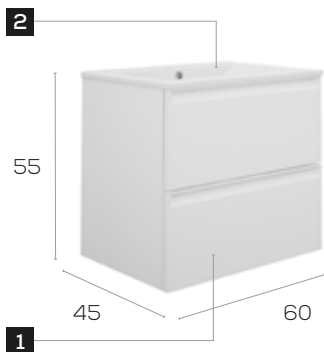

Gin 60

Caractéristiques · Eigenschaften

Meuble Gin 60cm suspendu 2 tiroirs fermeture silencieuse

Möbel Gin 60 cm. wandhängend, 2 Schubladen mit geräuscharmen Selbsteinzugsmechanismus.

Finitions · Oberflächen