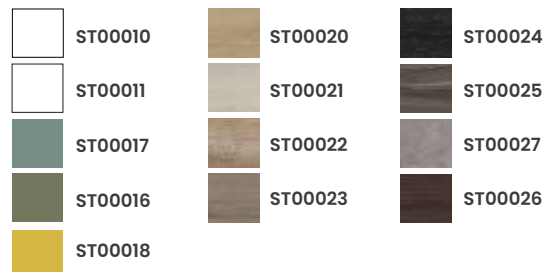

Finitions · Oberflächen

PVP · UVP

Repisa · Leiterregal **234 €**