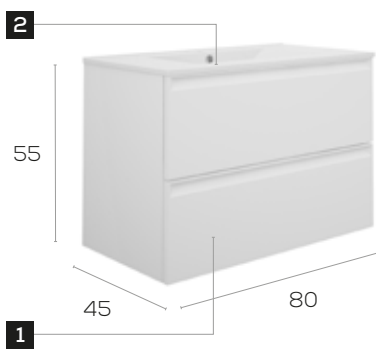

Gin 80

Caractéristiques · Eigenschaften

Meuble Gin 80cm suspendu 2 tiroirs fermeture silencieuse

Möbel Gin 80 cm. wandhängend, 2 Schubladen mit geräuscharmen Selbsteinzugsmechanismus.

Finitions · Oberflächen

020000M08700

020101M08700

021010M08700

020202M08700

021111M08700

023535M08700

Meuble · Möbel **454 €**

Plan vasque · Washbasin **166 €**

Total · Summe **620 €**