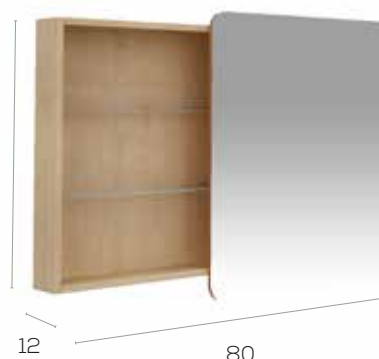

2 Plan vasque céramique · Keramikwaschtisch integral

Prix HT. Preise UVP ohne MwSt.

Viny **120 2S**

Caractéristiques · Eigenschaften

Meuble Viny 120cm suspendu double vasque 2 tiroirs fermeture silencieuse
Möbel Viny 120 cm. 2 Becken wandhängend, 2 Schubladen mit geräuscharmen Selbsteinzugsmechanismus.

Finitions · Oberflächen

Meuble · Möbel **526 €**
Plan vasque · Waschtisch **415 €** Total · Summe **941 €**

Colonne Viny · Hängeschrank Viny

Caractéristiques · Eigenschaften

Colonne Viny suspendue 2 portes fermeture silencieuse
Hängeschrank Viny mit 2 Türen mit geräuscharmen Selbsteinzugsmechanismus

401 €

Armoire à glace Viny **80** · Spiegelschrank Viny **80**

Caractéristiques · Eigenschaften

Armoire à glace 80cm avec miroir coulissant
Spiegelschrank 80 cm. verschiebbarer Spiegel.

337 €

Module à suspendre · Kleiner Hängeschrank Viny