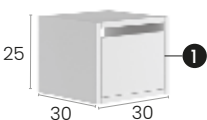

Cube Nilo 30 cm.
interieur

Kubus Nilo 30 cm.
für den Innenbereich

	011CB00030		015CB00030
	010CB10030		014CB10030
	012CB00030		013CB10030

Meuble · Möbel **102 €**