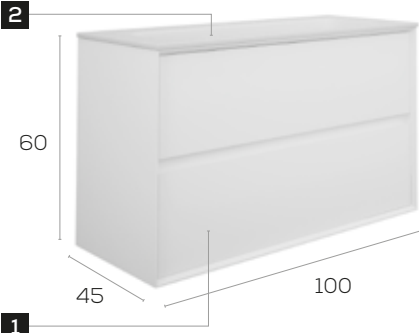

Miami 100

Caractéristiques · Eigenschaften

Meuble Miami 100cm 2 tiroirs à fermeture silencieuse

Miami Möbel 100cm mit 2 Schubladen mit geräuscharmen Selbsteinzugsmechanismus