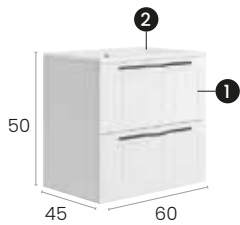

2000178

2000177

Cottage 60

Caractéristiques · Eigenschaften

Meuble Cottage 60 cm.
2 tiroirs slim avec fermeture silencieuse

Möbel Cottage 60 cm.
mit 2 Slim Schubladen mit geräuscharmen Selbsteinzugsmechanismu.