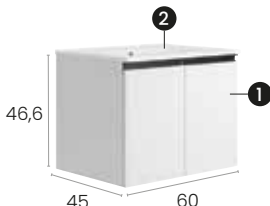

Málaga 60 2P

Caractéristiques · Eigenschaften

Finitions · Oberflächen

PVP · UVP

Meuble Malaga 60 cm. suspendu 2 portes à fermeture silencieuse.
Möbel Malaga 60 cm. Wandhängend, 2 Türen mit geräuscharmen Selbststeinzugsmechanismus.