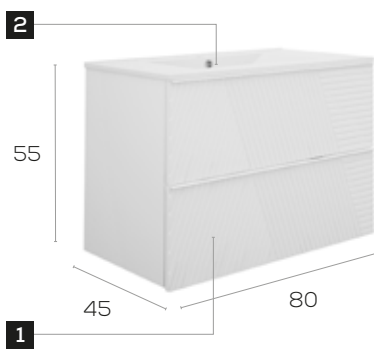

Rayas 80

Caractéristiques · Eigenschaften

Meuble Rayas 80cm suspendu 2 tiroirs fermeture silencieuse

Möbel Rayas 80 cm. wandhängend, 2 Schubladen mit geräuscharmen Selbsteinzugsmechanismus.