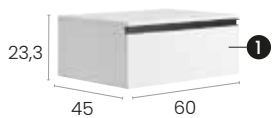

Málaga 60 1C

Caractéristiques · Eigenschaften

Meuble Malaga 60 cm. suspendu 1 tiroir à fermeture silencieuse

Möbel Malaga 60 cm. Wandhängend, 1 Schubladen mit geräuscharmen Selbsteinzugsmechanismus.
Sifón no incluido
No siphon included

Cajón sin salvafón
Without cutout

Finitions · Oberflächen

	845MU80060		566MU80060		503MU80060
	516MU80060		507MU80060		568MU80060
	846MU80060		510MU80060		572MU80060
	564MU80060		512MU80060		570MU80060
	562MU80060		505MU80060		

PVP · UVP

Meuble · Möbel **201 €**

⚠ TABLETTE NON COMPRISE
WASCHTISCHPLATTE IST IM
PREIS NICHT INBEGRIFFEN.