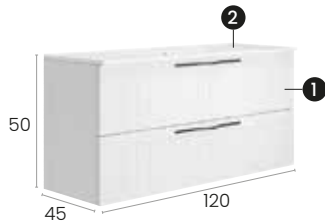

Total · Summe **718 €**

Cottage 120 1S

Caractéristiques · Eigenschaften

Meuble Cottage 120 cm.
simple vasque avec 2 tiroirs slim avec fermeture silencieuse.

Möbel Cottage 120 cm.
1 Becken mit 2 Slim Schubladen mit geräuscharmen Selbsteinzugsmechanismus.