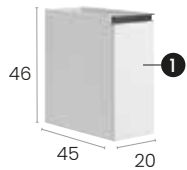

Málaga 20 1P

Caractéristiques · Eigenschaften

Meuble Malaga 20 cm.
suspendu 1 porte à fermeture
silencieuse.

Möbel Malaga 20 cm.
Wandhängend, 1 Tür
mit geräuscharmen
Selbsteinzugsmechanismus.