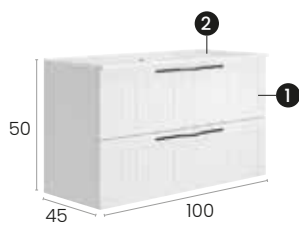

Cottage 100

Caractéristiques · Eigenschaften

Meuble Cottage 100 cm.
2 tiroirs slim avec fermeture silencieuse

Möbel Cottage 100 cm.
mit 2 Slim Schubladen mit geräuscharmen Selbsteinzugsmechanismu.

Finitions · Oberflächen

810MU70100

812MU70100

811MU70100

814MU70100

813MU70100

PVP · UVP

Meuble · Möbel **499 €**
Plan vasque · **219 €**
Waschtisch

Total · Summe **718 €**