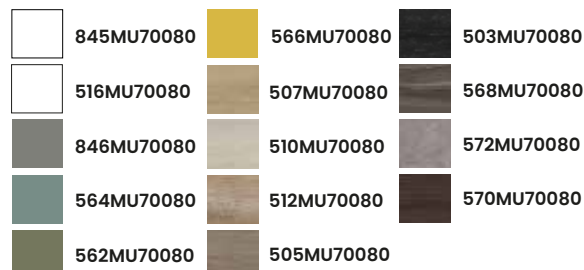

Finitions · Oberflächen

PVP · UVP

Meuble · Möbel **410 €**
Plan vasque · **166 €**
Waschtisch

Total · Summe **576 €**