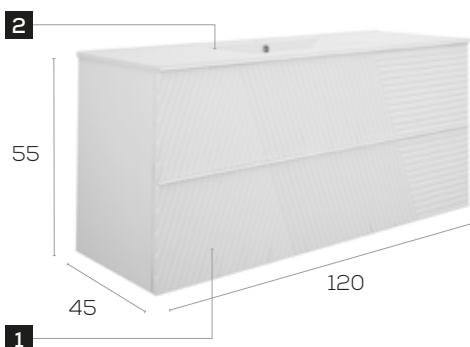

Möbel Rayas 100 cm. wandhängend, 2 Schubladen mit geräuscharmen Selbsteinzugsmechanismus.

Finition · Oberflächen

Meuble · Möbel **603 €**

Plan Vasque · Waschtisch **219 €** Total · Summe **822 €**

Rayas 120 1S