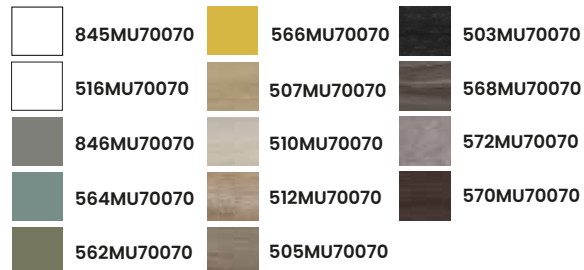

Finitions · Oberflächen

PVP · UVP

Meuble · Möbel **399 €**
Plan vasque · **142 €**
Waschtisch

Total · Summe **541 €**