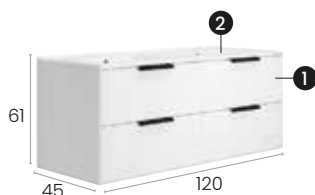

Alborán 120 4C

Caractéristiques · Eigenschaften

Meuble Alboran 120 cm.
double vasque suspendu, 4
tiroirs à fermeture silencieuse.

Seulement disponible en
double vasque.

Möbel Alboran 120 cm.
2 Becken schwebend
mit 4 Schubladen
mit geräuscharmen
Selbsteinzugsmechanismus.