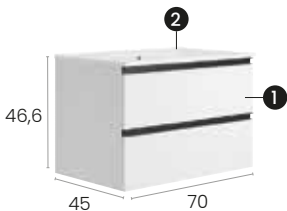

Málaga 70 2C

Caractéristiques · Eigenschaften

Meuble Malaga 70 cm.
suspendu 2 tiroirs à fermeture
silencieuse.

Möbel Malaga 70 cm.
Wandhängend, 2 Schubladen
mit geräuscharmen
Selbsteinzugsmechanismus.