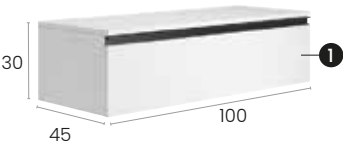

Málaga 100 C

Caractéristiques · Eigenschaften

Finitions · Oberflächen

PVP · UVP

Meuble Malaga 100 cm. suspendu 1 tiroir à fermeture silencieuse.
Möbel Malaga 100 cm. Wandhängend, 1 Schubladen mit geräuscharmen Selbststeinzugsmechanismus.

	845MU90100		566MU90100		503MU90100
	516MU90100		507MU90100		568MU90100
	846MU90100		510MU90100		572MU90100
	564MU90100		512MU90100		570MU90100
	562MU90100		505MU90100		

Meuble · Möbel **235 €**
⚠ TABLETTE NON COMPRISE
WASCHTISCHPLATTE IST IM PREIS NICHT INBEGRIFFEN.