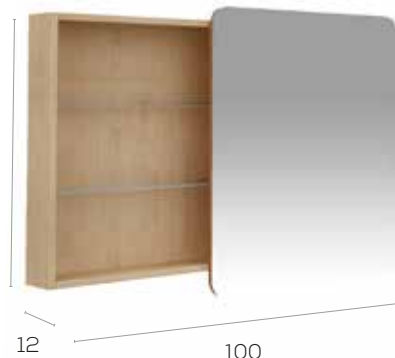

401 €

Armoire à glace Viny **80** · Spiegelschrank Viny **80**

Caractéristiques · Eigenschaften

Armoire à glace 80cm avec miroir coulissant
Spiegelschrank 80 cm. verschiebbarer Spiegel.

337 €

Module à suspendre · Kleiner Hängeschrank Viny

Caractéristiques · Eigenschaften

Armoire à glace 100cm avec miroir coulissant
Spiegelschrank 100 cm. verschiebbarer Spiegel.

410 €

Málaga 80 cm.

Málaga 80 cm. Meuble Malaga 1 tiroir 80x45x30 cm. Olmo River **220 €**
 + étagère ouverte 80 cm. Olmo River **117 €**. Plan vasque céramique 81x46 cm. **166 €**
 Miroir Bristol 80x70 cm. retro-éclairé **251 €**.
 Colonne Malaga suspendue Olmo River 160x40 cm. **343 €**