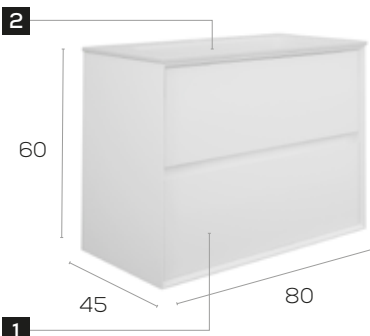

Miami 80

Caractéristiques · Eigenschaften

Meuble Miami 80cm 2 tiroirs à fermeture silencieuse

Miami Möbel 80cm mit 2 Schubladen mit geräuscharmen Selbsteinzugsmechanismus