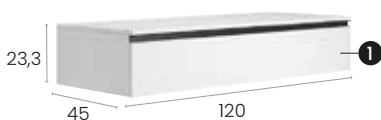

1 Finitions · Oberflächen

2 Plan vasque céramique Keramikwaschtisch

Málaga 120 IC

Caractéristiques · Eigenschaften

Finitions · Oberflächen

PVP · UVP

Meuble Malaga 120 cm.
suspendu 1 tiroir à fermeture
silencieuse