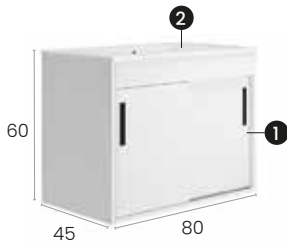

Finitions · Oberflächen

PVP · UVP

Meuble Nilo 80 cm.
suspendu 2 portes

Möbel Nilo 80 cm.
schwebend mit
2 verschiebbaren Türen.

	011MU70080		015MU70080
	010MU70080		014MU70080
	012MU70080		013MU70080

Meuble · Möbel **256 €**
Plan vasque · **166 €**
Waschtisch