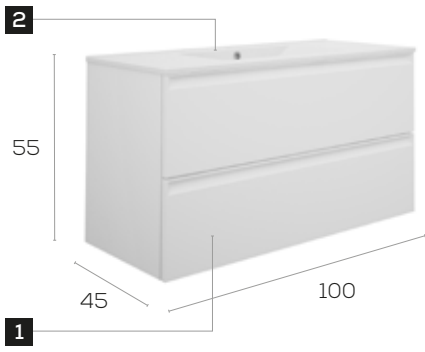

Gin 100

Caractéristiques · Eigenschaften

Meuble Gin 100cm suspendu 2 tiroirs fermeture silencieuse

Möbel Gin 100 cm. wandhängend, 2 Schubladen mit geräuscharmen Selbsteinzugsmechanismus.

Finitions · Oberflächen

020000M10700

020101M10700

021010M10700

020202M10700

021111M10700

023535M10700

Meuble · Möbel **470 €**

Plan vasque · Washbasin **219 €**

Total · Summe **689 €**

Module Gin 20 · Modul Gin 20