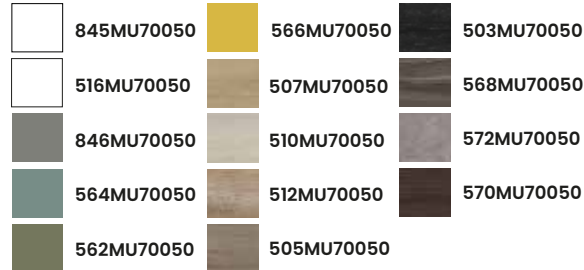

Finitions · Oberflächen

PVP · UVP

Meuble · Möbel **374 €**
Plan vasque · **133 €**
Waschtisch

Total · Summe **507 €**

Málaga 60 2C

Caractéristiques · Eigenschaften

Meuble Malaga 60 cm.
suspendu 2 tiroirs à fermeture
silencieuse.

Möbel Malaga 60 cm.
Wandhängend, 2 Schubladen
mit geräuscharmen
Selbsteinzugsmechanismus.