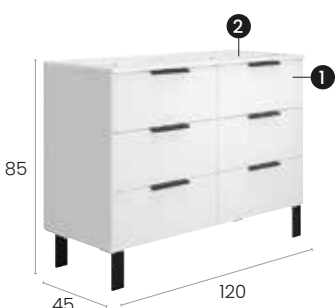

⚠ PIEDS NON COMPRIS
FÜSSE NICHT INBEGRIFFEN

Alborán 120 6C 2S

Caractéristiques · Eigenschaften

Meuble Alboran 120cm double
vasque sur pieds avec 6 tiroirs
à fermeture silencieuse.

Seulement disponible en
double vasque