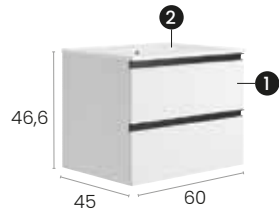

2 Plan vasque céramique Keramikwaschtisch

Málaga 50 2C

Caractéristiques · Eigenschaften

Meuble Malaga 50 cm.
suspendu 2 tiroirs à fermeture
silencieuse.

Möbel Malaga 50 cm.
Wandhängend, 2 Schubladen
mit geräuscharmen
Selbsteinzugsmechanismus.

Finitions · Oberflächen

PVP · UVP

Meuble · Möbel **374 €**
Plan vasque · **133 €**
Waschtisch

Total · Summe **507 €**

Málaga 60 2C

Caractéristiques · Eigenschaften

Meuble Malaga 60 cm.
suspendu 2 tiroirs à fermeture
silencieuse.