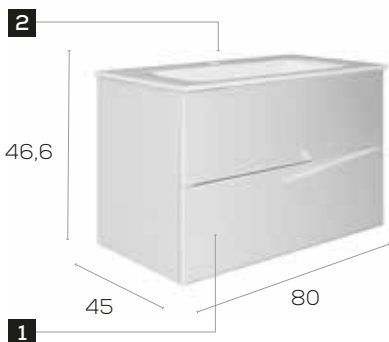

Dubái 80

Caractéristiques · Eigenschaften

Meuble Dubai 80cm 2 tiroirs à fermeture silencieuse

Dubai Möbel 80cm mit 2 Schubladen mit geräuscharmen Selbsteinzugsmechanismus

Finitions · Oberflächen

 080000M08700	 080101M08700	 080202M08700
 080404M08700	 080505M08700	 081010M08700
 081111M08700	 083535M08700	 083636M08700

Meuble · Möbel **410€**
Plan vasque · Waschtisch **166€** Total · Summe **576€**