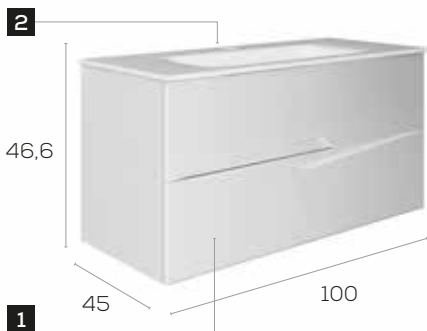

Dubái 100

Caractéristiques · Eigenschaften

Meuble Dubai 100cm 2 tiroirs à fermeture silencieuse

Dubai Möbel 100cm mit 2 Schubladen mit geräuscharmen Selbsteinzugsmechanismus

Finitions · Oberflächen

 080000M10700	 080101M10700	 080202M10700
 080404M10700	 080505M10700	 081010M10700
 081111M10700	 083535M10700	 083636M10700

Meuble · Möbel **426€**
Plan vasque · Waschtisch **219€** Total · Summe **645€**