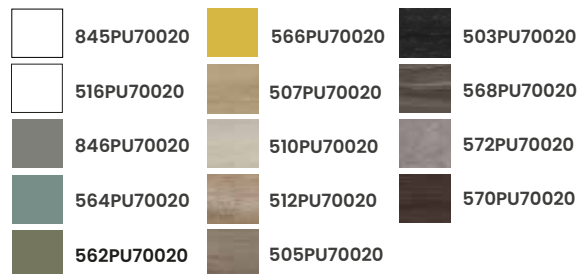

Finitions · Oberflächen

PVP · UVP

Meuble · Möbel **123 €**

Málaga 30 1P

Caractéristiques · Eigenschaften

Meuble Malaga 30 cm.
suspendu 1 porte à fermeture
silencieuse.

Möbel Malaga 30 cm.
Wandhängend, 1 Tür
mit geräuscharmen
Selbsteinzugsmechanismus.