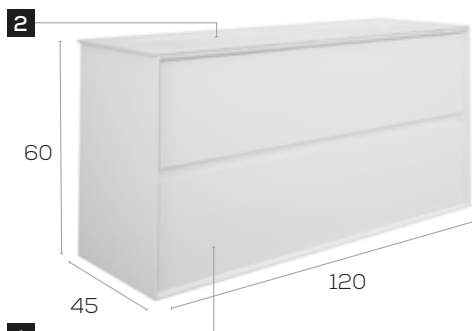

2 Plan vasque céramique · Keramikwaschtisch

Prix HT. Preise UVP ohne MwSt.

Miami **120 2S**