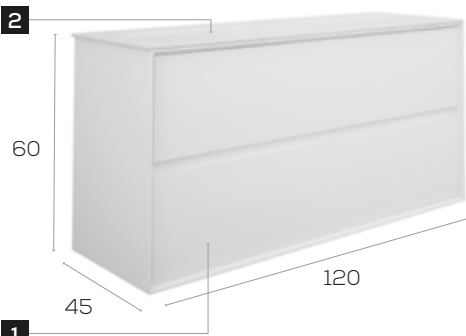

Miami 120 1S

Caractéristiques · Eigenschaften

Meuble Miami simple vasque 120cm 2 tiroirs à fermeture silencieuse

Miami Möbel 120cm mit 2 Schubladen mit geräuscharmen Selbsteinzugsmechanismus