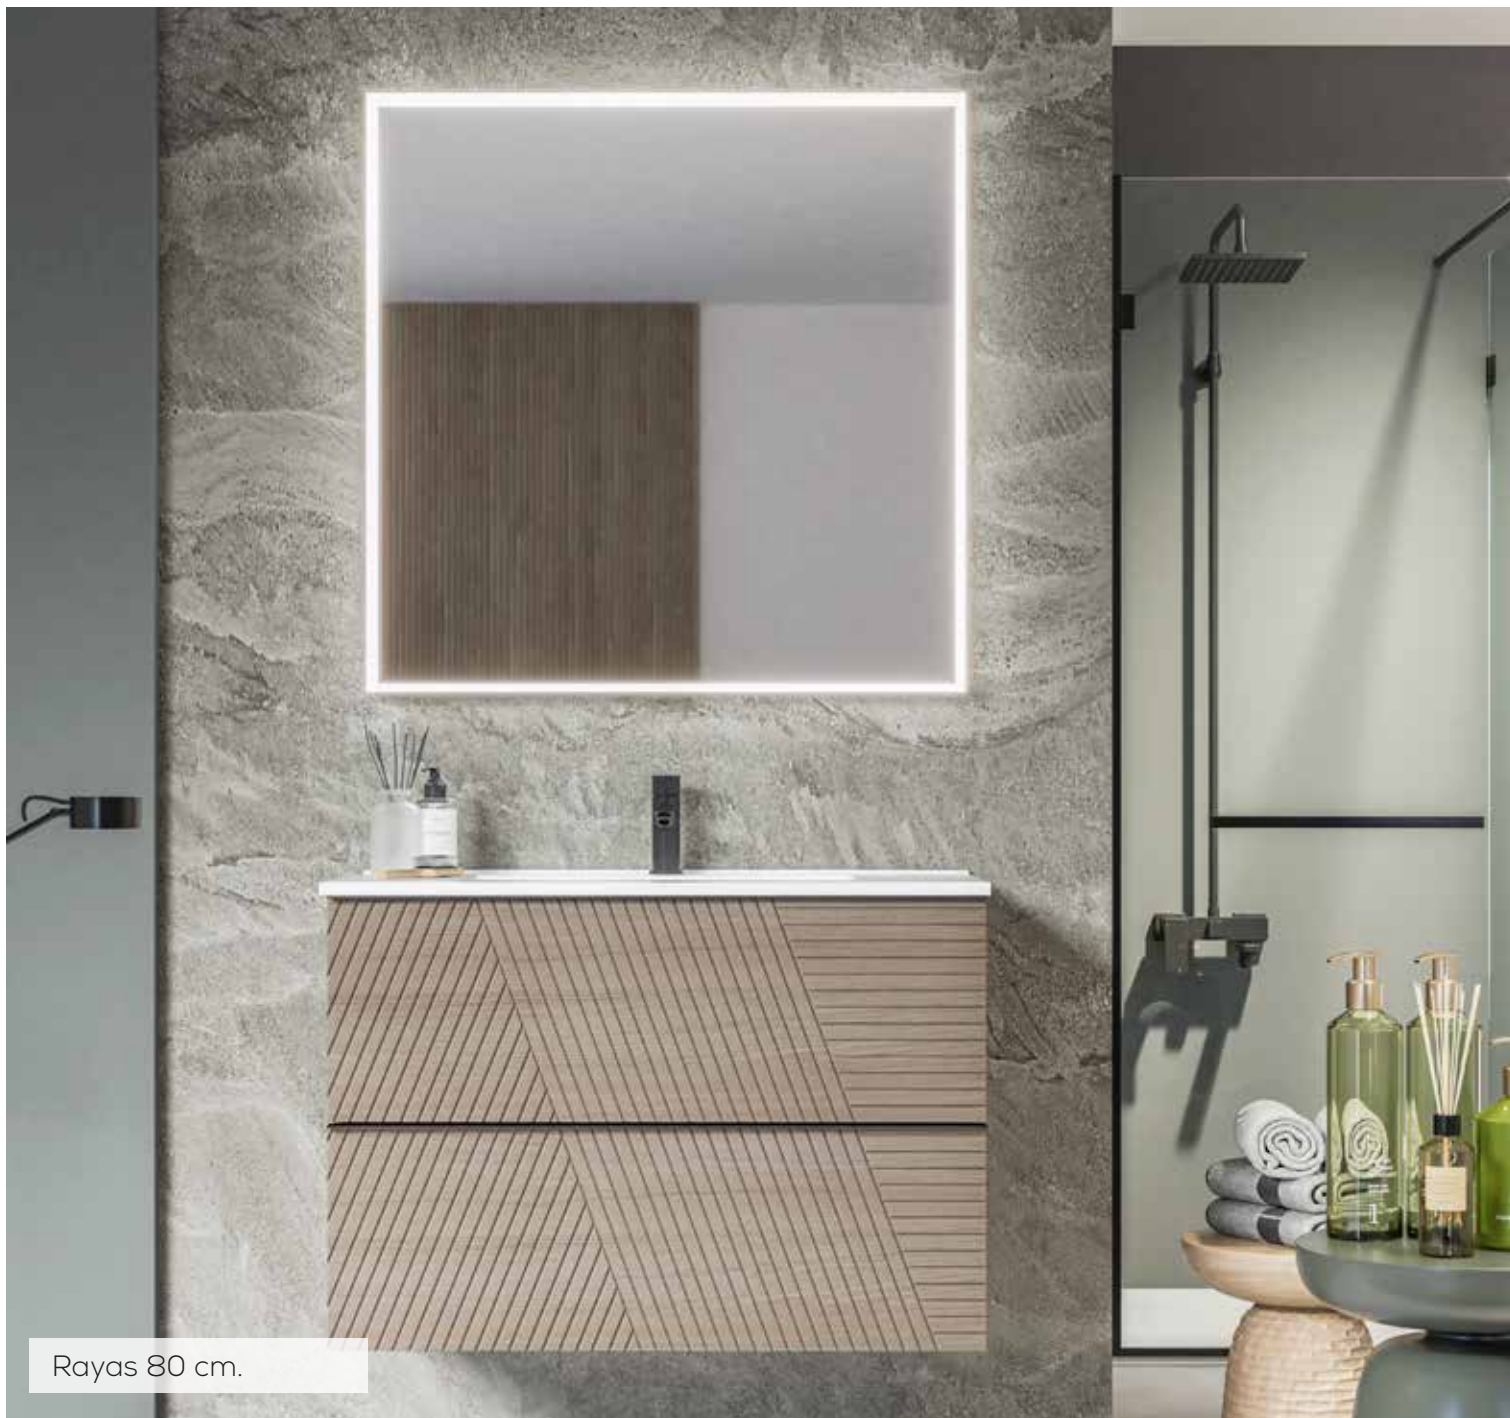

Keramikwaschtisch integral 101x46 cm **219€**

Spiegel Atenas 100 cm mit Sensor und Beschlagfrei **365€**

Wandleuchte Esther 2 Schwarz 500mm **96€**

Hängeschrank Murano Spiegel Weiß mattlackiert 140x18,6 cm **511€**

Rayas 100 cm.

Mueble Rayas de 100x45 cm suspendido 2 cajones acabado pvc Pegasus tirador negro **413€**

Lavabo integral Cerámico de 101x46cm **150€**

Espejo Atenas de 100cm con sensor + Retroiluminado + Antivaho **340€**

Colgar Rayas de 40cm acabado pvc Pegasus **218€**

Rayas 100x45cm Wall hung unit, 2 drawers in Pegasus oak PVC with black handle **413€**

Ceramic 101x46cm Basin **150€**

Atenas 100cm Mirror with sensor + anti-mist + backlit **340€**

Rayas 40cm Cupboard in Pegasus Oak PVC **218€**

Rayas 80 cm.

Mueble Rayas de 80x45 cm suspendido 2 cajones acabado PVC Oyster tirador Negro

Mate **398€**

Lavabo integral Cerámico de 81x46cm **114€**

Espejo Abril 80x80cm con luz **260€**