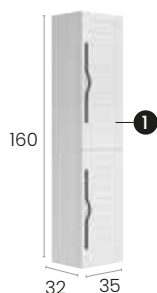

**Cottage Colonne ·
Hängeschrank**

Caractéristiques · Eigenschaften

Colonne Cottage avec 2 portes à fermeture silencieuse et 3 étagères fixes.

Hängeschrank Cottage mit 2 Türen mit Schließdämpfung und 3 Regale.

Finitions · Oberflächen

810AP00035

812AP00035

811AP00035

814AP00035

813AP00035

PVP · UVP

Colonne · Hängeschrank **308 €**