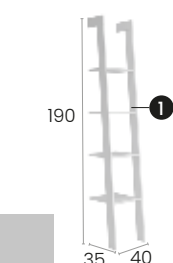

Möbel Malaga 30 cm.
Wandhängend, 1 Tür
mit geräuscharmen
Selbsteinzugsmechanismus.

Finitions · Oberflächen

PVP · UVP

Meuble · Möbel **148 €**

Escalier · Leiterregal

Caractéristiques · Eigenschaften

Escalier 4 étagères
5
Leiterregal mit
5 fix Ablagen