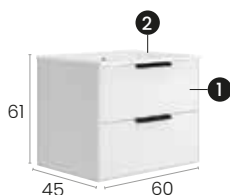

2000160

2000180

2001101

2000178

2000177

Alborán 60 2C

Caractéristiques · Eigenschaften

Meuble Alboran 60 cm.
suspendu, 2 tiroirs à
fermeture silencieuse.