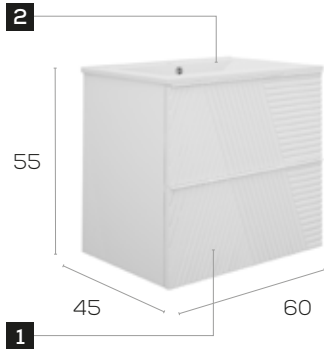

Rayas 80x45cm 2 drawers PVC Oyster wall hang unit matt black handle **398€**

Ceramic 81x46 basin **114€**

Abril 80x80 mirror with light **260€**

falta traducción

Rayas

1

falta traducción

Rayas 60