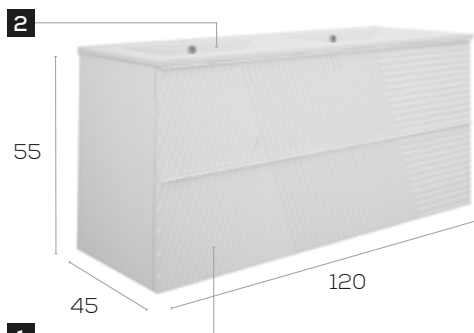

Rayas **120 2S**