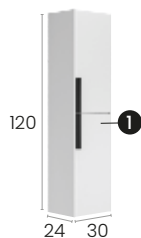

Alboran Colonne · Hängeschrank

Caractéristiques · Eigenschaften

Colonne Alboran suspendue 2 portes à fermeture silencieuse.

Hängeschrank Alboran mit 2 Türen mit geräuscharmen Selbsteinzugsmechanismus.

Finitions · Oberflächen

391AP00030

392AP00030

393AP00030

394AP00030

PVP · UVP

Colonne · Hängeschrank 438 €