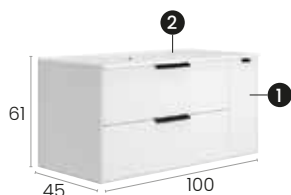

Alborán 100 2C 1P

Caractéristiques · Eigenschaften

Meuble Alboran 100 cm.
suspendu, 2 tiroirs et 1 porte à
fermeture silencieuse.

Möbel Alboran 100 cm.
schwebend mit 2 Schubladen
und 1 Tür mit geräuscharmen
Selbsteinzugsmechanismus.

Finitions · Oberflächen

391MU70100

392MU70100

393MU70100

394MU70100

PVP · UVP

Meuble · Möbel **533 €**
Plan vasque · **219 €**
Waschtisch

Total · Summe **752 €**