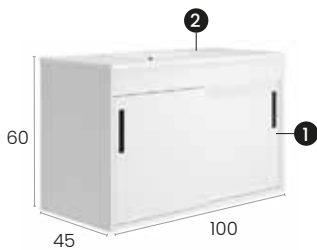

Opcional Balda interior
Optional interior shelf

Total · Summe **422 €**

Nilo 100

Caractéristiques · Eigenschaften

Finitions · Oberflächen

PVP · UVP

Meuble Nilo 100 cm.
suspendu 2 portes

Möbel Nilo 100 cm.
schwebend mit
2 verschiebbaren Türen.