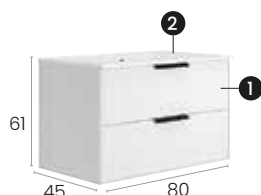

Alborán 80 2C

Caractéristiques · Eigenschaften

Meuble Alboran 80 cm.
suspendu, 2 tiroirs à
fermeture silencieuse.

Möbel Alboran 80 cm.
schwebend mit 2 Schubladen
mit geräuscharmen.
Selbsteinzugsmechanismus.

Finitions · Oberflächen

391MU70080

392MU70080

393MU70080

394MU70080

PVP · UVP

Meuble · Möbel **512 €**
Plan vasque · **166 €**
Waschtisch

Total · Summe **678 €**