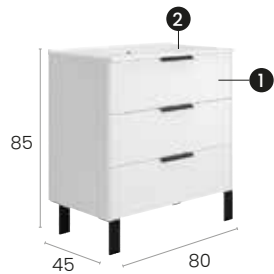

Alborán 80 3C

Caractéristiques · Eigenschaften

Meuble Alboran 80 cm.
sur pieds avec 3 tiroirs à
fermeture silencieuse.

Möbel Alboran 80 cm. mit
3 Schubladen mit geräus-
charmen Selbsteinzugsme-
chanismus.

Finitions · Oberflächen

391MU00080

392MU00080

393MU00080

394MU00080

PVP · UVP

Meuble · Möbel **553 €**
Plan vasque · **166 €**
Waschtisch

Total · Summe **719 €**

⚠ PIEDS NON COMPRIS
FÜSSE NICHT INBEGRIFFEN