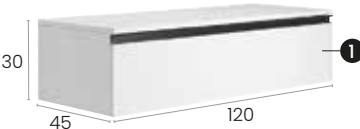

Málaga 120 C

Caractéristiques · Eigenschaften

Finitions · Oberflächen

PVP · UVP

Meuble Malaga 120 cm. suspendu 1 tiroir à fermeture silencieuse.
Möbel Malaga 120 cm. Wandhängend, 1 Schubladen mit geräuscharmen Selbststeinzugsmechanismus.