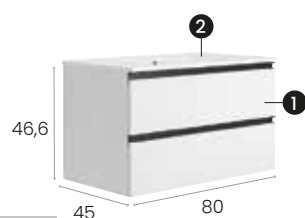

Málaga 80 2C

Caractéristiques · Eigenschaften

Meuble Malaga 80 cm.
suspendu 2 tiroirs à fermeture
silencieuse.

Möbel Malaga 80 cm.
Wandhängend, 2 Schubladen
mit geräuscharmen
Selbsteinzugsmechanismus.