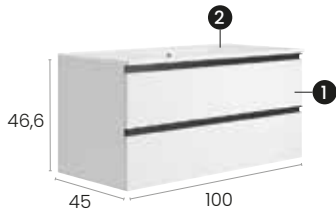

Finitions · Oberflächen

PVP · UVP

Meuble · Möbel **410 €**
Plan vasque · **166 €**
Waschtisch

Total · Summe **576 €**

Málaga 100 2C

Caractéristiques · Eigenschaften

Meuble Malaga 100 cm. suspendu 2 tiroirs à fermeture silencieuse.