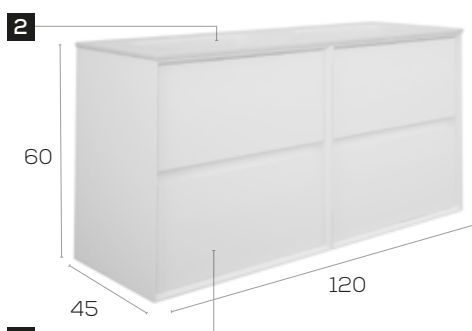

Miami **120 4C 2S**