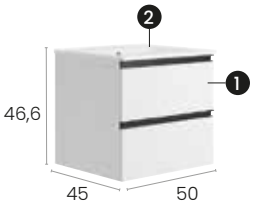

2 Plan vasque céramique Keramikwaschtisch

Málaga 50 2C

Caractéristiques · Eigenschaften

Meuble Malaga 50 cm.
suspendu 2 tiroirs à fermeture
silencieuse.

Möbel Malaga 50 cm.
Wandhängend, 2 Schubladen
mit geräuscharmen
Selbsteinzugsmechanismus.