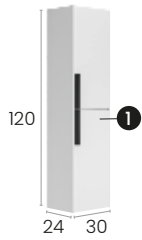

Alboran Colonne · Hängeschrank

Caractéristiques · Eigenschaften

Colonne Alboran suspendue 2 portes à fermeture silencieuse.

Hängeschrank Alboran mit 2 Türen mit geräuscharmen Selbsteinzugsmechanismus.

Finitions · Oberflächen

391AP00030

392AP00030

393AP00030

394AP00030

PVP · UVP

Colonne · Hängeschrank **438 €**