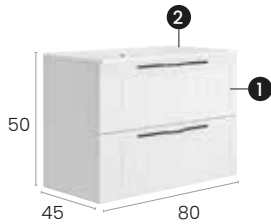

Cottage 80

Caractéristiques · Eigenschaften

Meuble Cottage 80 cm.
2 tiroirs slim avec fermeture silencieuse

Möbel Cottage 80 cm.
mit 2 Slim Schubladen mit geräuscharmen Selbsteinzugsmechanismu.

Finitions · Oberflächen

810MU70080

812MU70080

811MU70080

813MU70080

813MU70080

PVP · UVP

Meuble · Möbel **445 €**
Plan vasque · **166 €**
Waschtisch

Total · Summe **611 €**