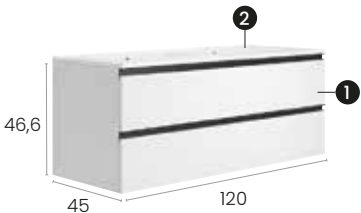

Málaga 120 2C 2S

Caractéristiques · Eigenschaften

Meuble Malaga 120 cm. double vasque suspendu 2 tiroirs à fermeture silencieuse.

Möbel Malaga 120 cm. 2 Becken Wandhängend, 2 Schubladen mit geräuscharmen Selbsteinzugsmechanismus.

Finitions · Oberflächen

	845MU72120		566MU72120		503MU72120
	516MU72120		507MU72120		568MU72120
	846MU72120		510MU72120		572MU72120
	564MU72120		512MU72120		570MU72120
	562MU72120		505MU72120		

PVP · UVP

Meuble · Möbel **454 €**
Plan vasque · **415 €**
Waschtisch

Total · Summe **869 €**