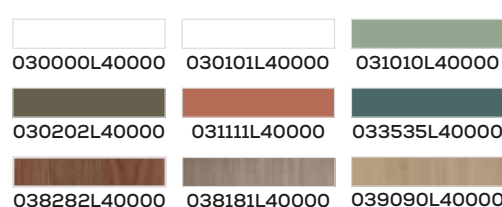

Hängeschrank Rayas mit 2 Türen mit geräuscharmen Selbsteinzugsmechanismus

464 €

Module Rayas · Kleiner Hängeschrank Rayas

Caractéristiques · Eigenschaften

Module à suspendre 1 porte fermeture silencieuse

Kleiner Hängeschrank Rayas mit 1 Tür mit geräuscharmen Selbsteinzugsmechanismus