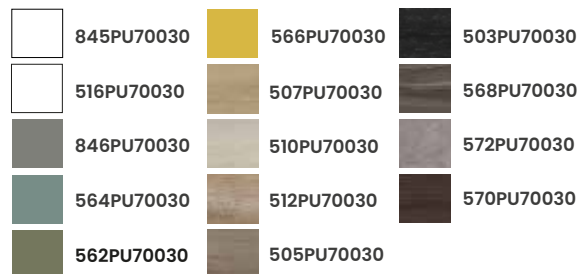

Finitions · Oberflächen

PVP · UVP

Meuble · Möbel **148 €**

Escalier · Leiterregal

Caractéristiques · Eigenschaften

Escalier 4 étagères
5
Leiterregal mit
5 fix Ablagen