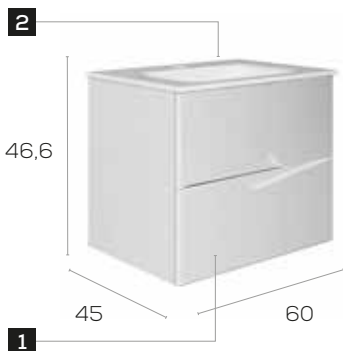

Caractéristiques · Eigenschaften

Meuble Dubai 60cm 2 tiroirs à fermeture silencieuse

Miami Möbel 60cm mit 2 Schubladen mit geräuscharmen Selbsteinzugsmechanismus

Finitions · Oberflächen

 080000M06700	 080101M06700	 080202M06700
 080404M06700	 080505M06700	 081010M06700
 081111M06700	 083535M06700	 083636M06700

Meuble · Möbel **374€**
Plan vasque · Waschtisch **128€** Total · Summe **502€**