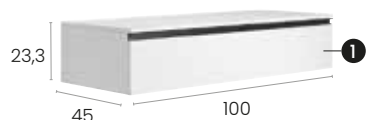

Málaga 100 1C

Caractéristiques · Eigenschaften

Meuble Malaga 100 cm. suspendu 1 tiroir à fermeture silencieuse

Möbel Malaga 100 cm. Wandhängend, 1 Schubladen mit geräuscharmen Selbsteinzugsmechanismus.

Cajón sin salvafón
Without cutout

Finitions · Oberflächen

	845MU80100		566MU80100		503MU80100
	516MU80100		507MU80100		568MU80100
	846MU80100		510MU80100		572MU80100
	564MU80100		512MU80100		570MU80100
	562MU80100		505MU80100		

PVP · UVP

Meuble · Möbel **235 €**

⚠ TABLETTE NON COMPRISE
WASCHTISCHPLATTE IST IM
PREIS NICHT INBEGRIFFEN.