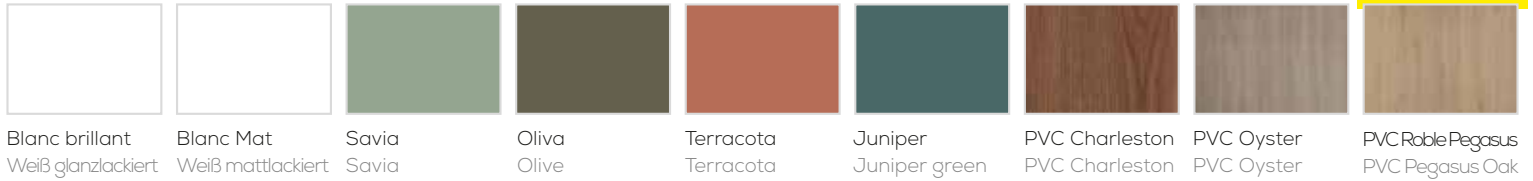

Rayas 80x45cm 2 drawers PVC Oyster wall hang unit matt black handle **398€**

Ceramic 81x46 basin **114€**

Abril 80x80 mirror with light **260€**

falta traducción

Rayas

1

falta traducción

Rayas 60