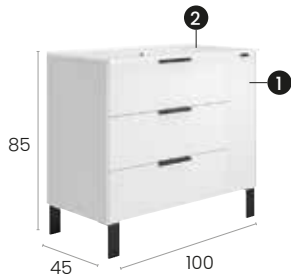

Alborán 100 3C 1P

Caractéristiques · Eigenschaften

Meuble Alboran 100 cm.
sur pieds avec 3 tiroirs et 1 porte
fermeture silencieuse.

Möbel Alboran 100 cm. mit
3 Schubladen und 1 Tür mit
geräuscharmen Selbstein-
zugsmechanismus.

Finitions · Oberflächen

391MU00100

392MU00100

393MU00100

394MU00100

PVP · UVP

Meuble · Möbel **577 €**
Plan vasque · **219 €**
Waschtisch

Total · Summe **796 €**

⚠ PIEDS NON COMPRIS
FÜSSE NICHT INBEGRIFFEN