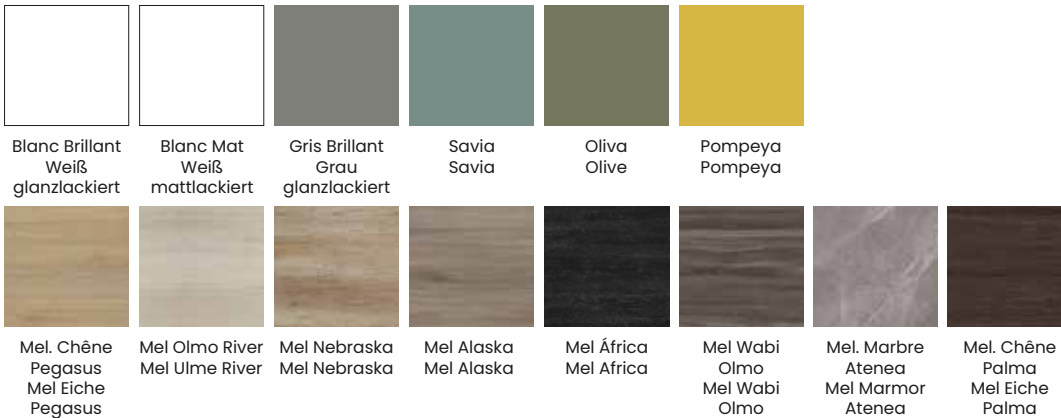

Málaga 45

Prix HT. Preise UVP ohne MwSt.

POIGNÉES ET PIEDS CHROMÉS EN SÉRIE.
ÉGALEMENT DISPONIBLES EN NOIR MAT ET BLANC MAT.
VERCHROMTE FÜSSE UND GRIFFE SERIENMÄSSIG.
FÜSSE UND GRIFFE AUCH IN MATTSCHWARZ UND
MATTSCHWEISS ERHÄLTlich.

1 Finitions · Oberflächen