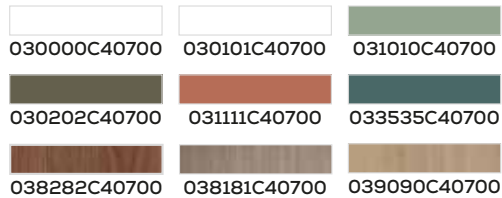

Caractéristiques · Eigenschaften

Colonne Rayas suspendue 2 portes fermeture silencieuse

Hängeschrank Rayas mit 2 Türen mit geräuscharmen Selbsteinzugsmechanismus