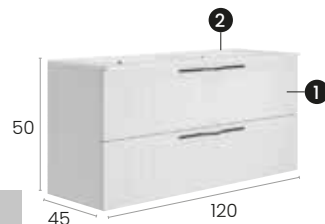

Total · Summe **980 €**

Cottage 120 2S

Caractéristiques · Eigenschaften

Meuble Cottage 120 cm. double vasque avec 2 tiroirs slim avec fermeture silencieuse.

Möbel Cottage 120 cm.
2 Becken mit 2 Slim Schubladen mit geräuscharmen Selbsteinzugsmechanismus.