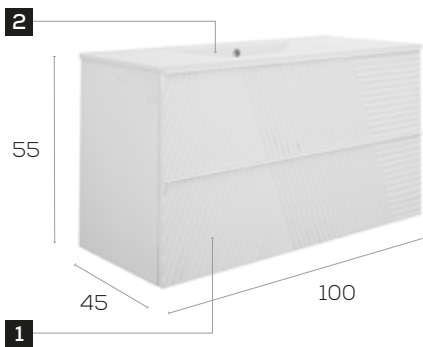

Rayas 100

Caractéristiques · Eigenschaften

Meuble Rayas 100cm suspendu 2 tiroirs fermeture silencieuse

Möbel Rayas 100 cm. wandhängend, 2 Schubladen mit geräuscharmen Selbsteinzugsmechanismus.