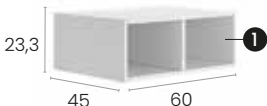

Meuble · Möbel **256 €**

TABLETTE NON COMPRISE
WASCHTISCHPLATTE IST IM
PREIS NICHT INBEGRIFFEN.

Málaga 60 E

Caractéristiques · Eigenschaften

Finitions · Oberflächen

PVP · UVP

Etagère 60 cm. ouverte
suspendue.