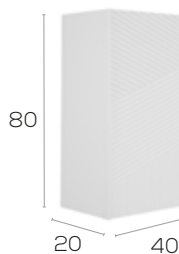

Module Rayas · Kleiner Hängeschrank Rayas