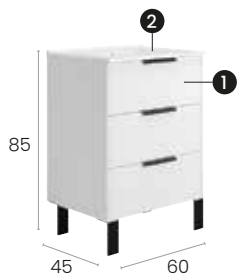

2000160

2000180

2001101

2000178

2000177

Alborán 60 3C

Caractéristiques · Eigenschaften

Meuble Alboran 60 cm.
sur pieds avec 3 tiroirs à
fermeture silencieuse.