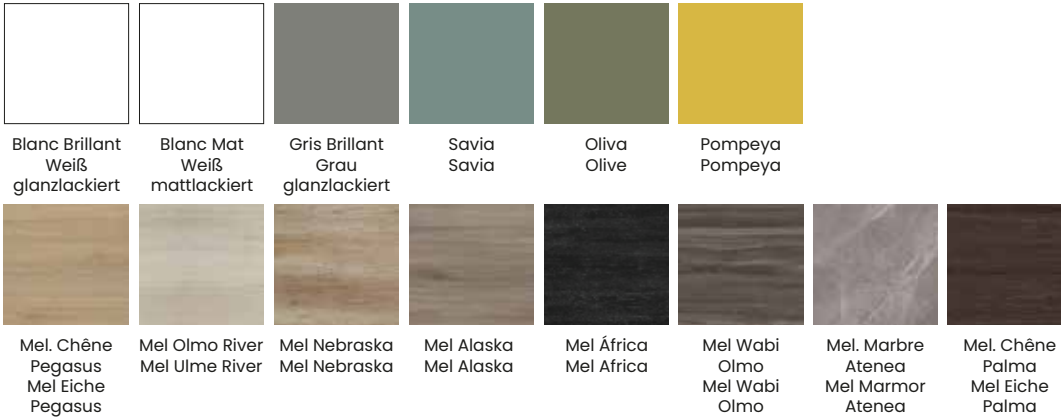

Málaga 45

POIGNÉES ET PIEDS CHROMÉS EN SÉRIE.
ÉGALEMENT DISPONIBLES EN NOIR MAT ET BLANC MAT.
VERCHROMTE FÜSSE UND GRIFFE SERIENMÄSSIG.
FÜSSE UND GRIFFE AUCH IN MATTSCHWARZ UND
MATTSWEISS ERHÄLTICH.

1 Finitions · Oberflächen